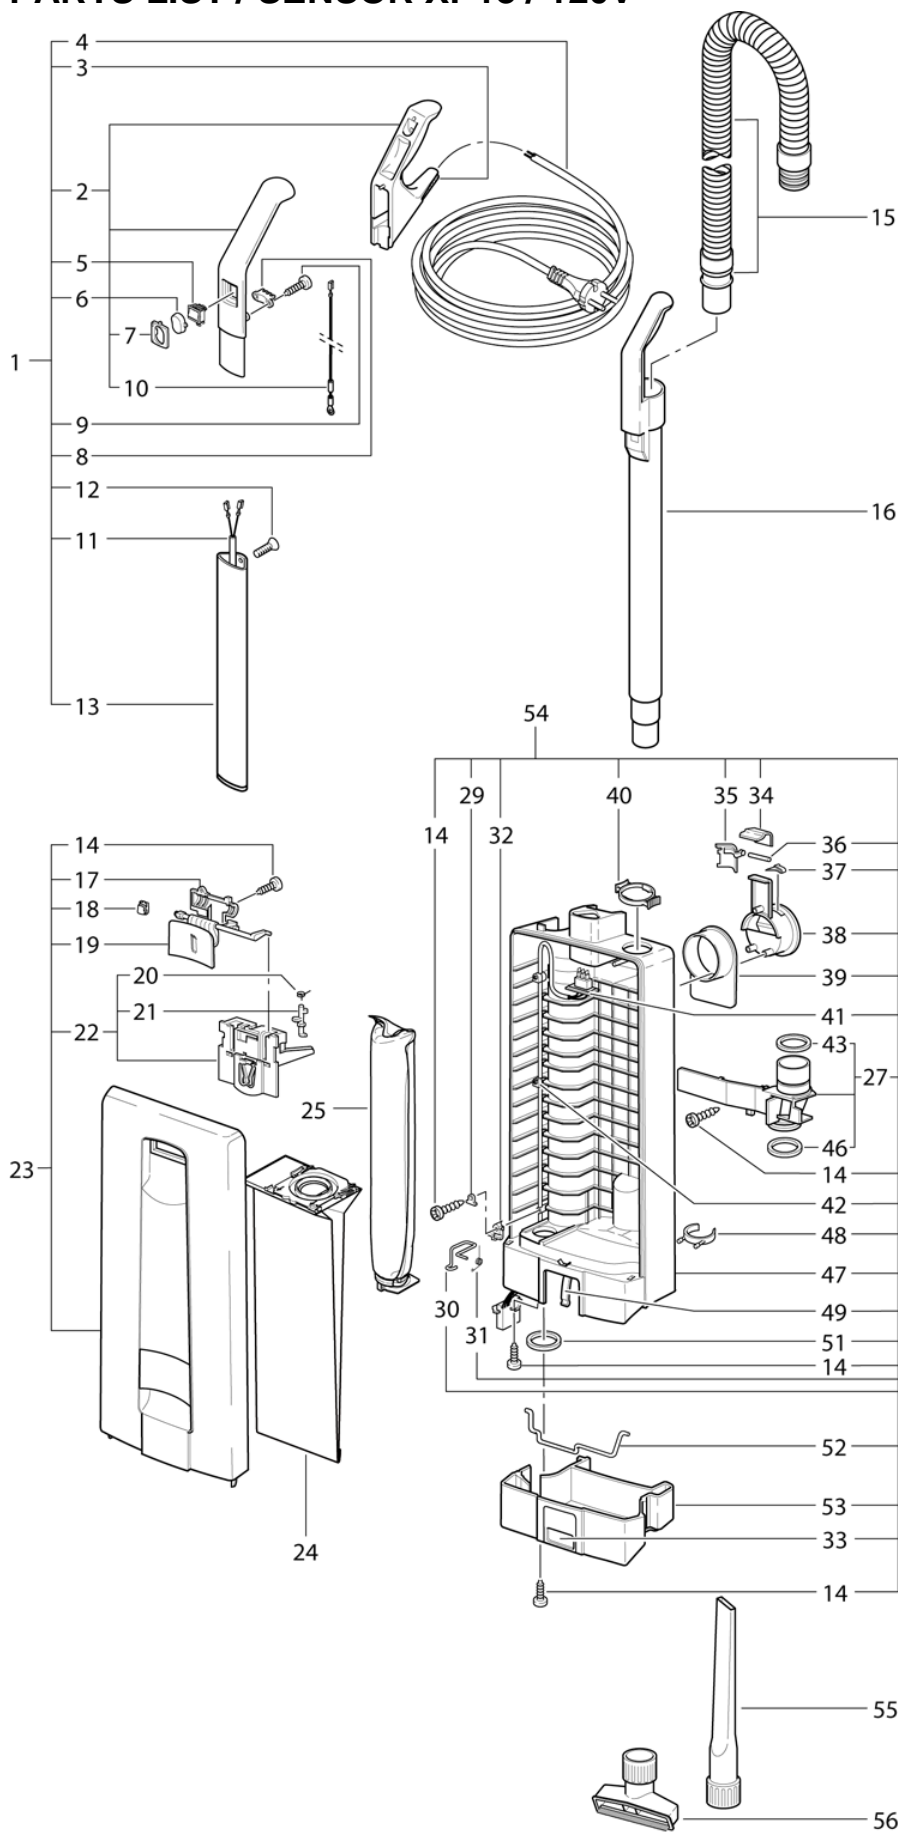

# PARTS LIST / SENSOR XP18 / 120V